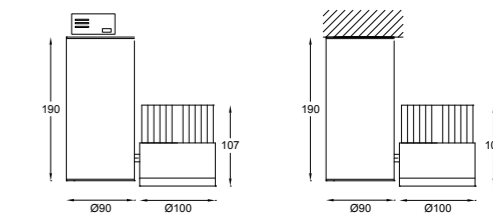

### SHUTTLE-L 95 35W MT (meso) / BR (hleb i peciva) / FR (voće i povrće)

1. Kućište od visokokvalitetnog aluminijuma zaštićeno epoksidnom bojom u prahu na temperaturi od 180°C.
2. Reflektor sa visokom refleksijom pomoću vakumski nanesenog aluminijuma.
3. Horizontalno okretanje 355°, vertikalno okretanje 180°.
4. Dve verzije: SHUTTLE-L za šinsku montažu i SHUTTLE-L/F za fiksnu montažu.

### LED PIK 95 35W MT (meso) / BR (hleb i peciva) / FR (voće i povrće)

1. Okrugla ugradna svetiljka sa specijalnom COB LED diodom snage 35W.
2. Svetiljka je fiksna. Odsijač od polikarbonata sa vakuumski nanesenim aluminijumom visoke čistoće.
3. Kućište svetiljke je napravljeno od aluminijuma.
4. Hladnjak "PIN heat sink" izrađen od aluminijuma AL1070.
5. Svetiljka se ugrađuje u spuštenu plafon pomoću dve torzione opruge.
6. Svetiljka je dimenzije Ø130mm h=115mm, ugradni otvor Ø115mm h<sub>min</sub>=120mm. Težina svetiljke je 700g.
7. Uključenje: Standard ON/OFF, Dim. cut-off triac, Dim. 1-10V, Dim. Remote 1-100%, DALI.