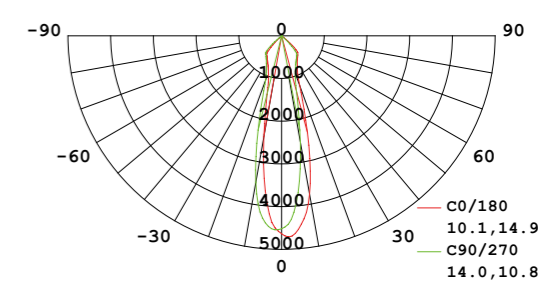

### SHUTTLE-L 95 35W MT (meso) / BR (hleb i peciva) / FR (voće i povrće)

1. Kućište od visokokvalitetnog aluminijuma zaštićeno epoksidnom bojom u prahu na temperaturi od 180°C.
2. Reflektor sa visokom refleksijom pomoću vakumski nanesenog aluminijuma.
3. Horizontalno okretanje 355°, vertikalno okretanje 180°.
4. Dve verzije: SHUTTLE-L za šinsku montažu i SHUTTLE-L/F za fiksnu montažu.

IP40

LED:	Snaga:	Temperatura boje:	Svetlosni flux:	CRI:	Ugao isijavanja:	Boja:
SHARP COB	35W	MT / 2130K	2310 lm	88	15D - 15°	bela
	35W	BR / 2390K	2765 lm	93	25D - 25°	crna
	35W	FR / 3040K	3290 lm	88	60D - 60°	siva metalik

### IP40

LED:	Snaga:	Temperatura boje:	Svetlosni flux:	CRI:	Ugao isijavanja:	Boja:
SHARP COB	35W	MT / 2130K	2310 lm	88	15D - 15°	bela
	35W	BR / 2390K	2765 lm	93	25D - 25°	crna
	35W	FR / 3040K	3290 lm	88	60D - 60°	siva metalik