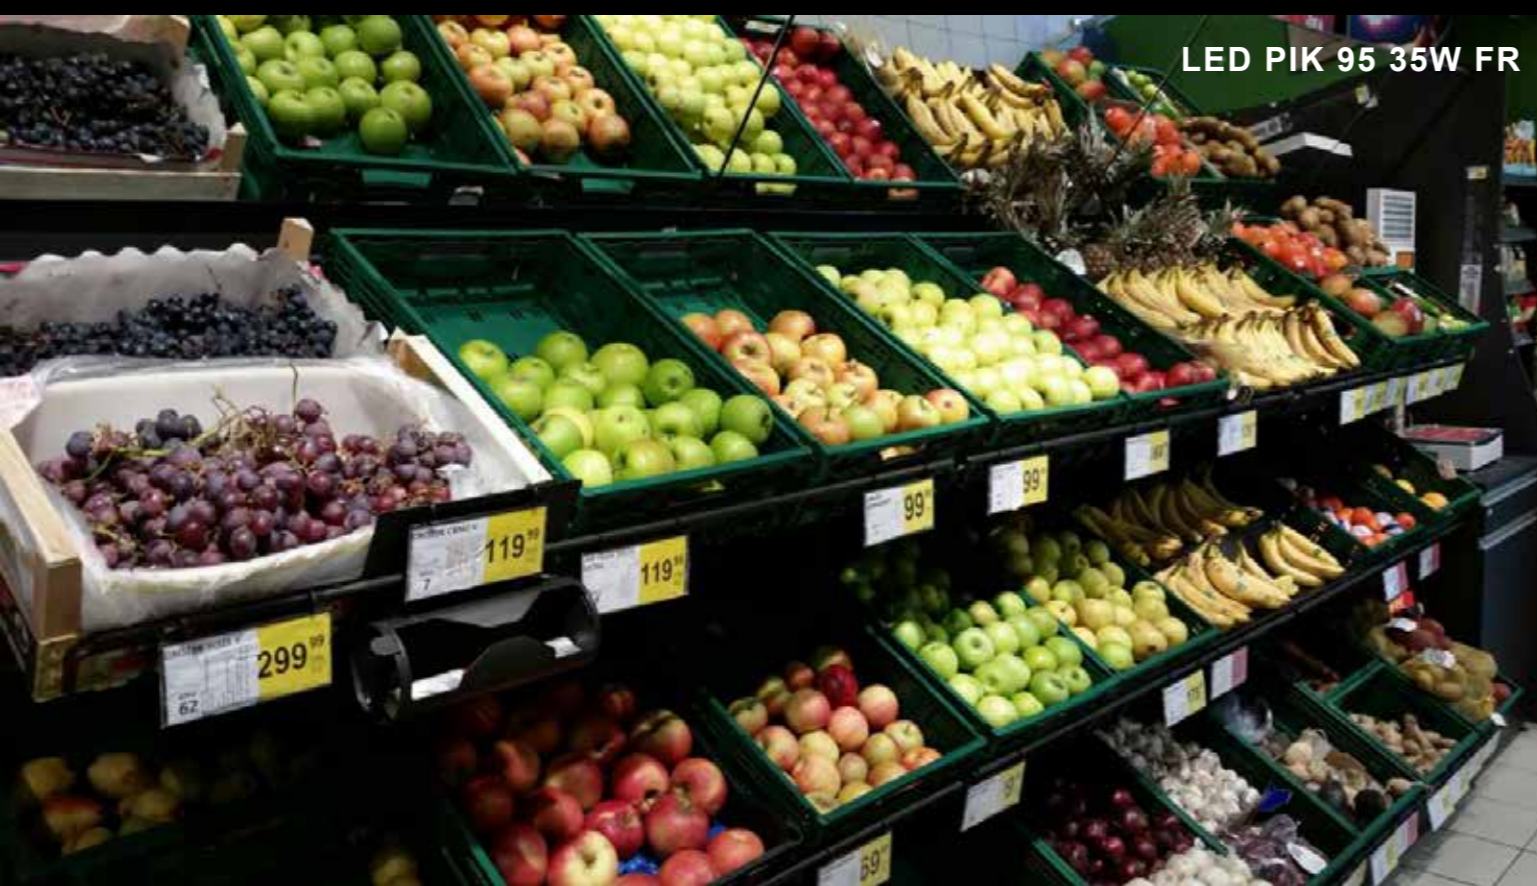

LED PIK 95 35W BR

LED PIK 95 35W BR/MT/FR