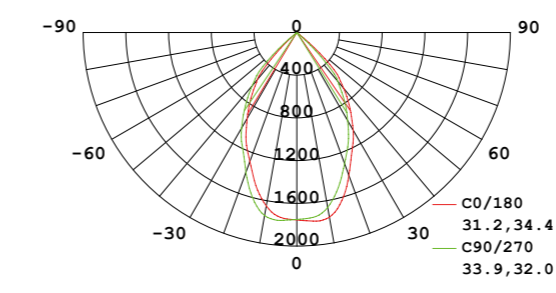

IP40

LED:	Snaga:	Temperatura boje:	Svetlosni flux:	CRI:	Ugao isijavanja:	Boja:
SHARP COB	35W	MT / 2130K	2310 lm	88	15D - 15°	bela
	35W	BR / 2390K	2765 lm	93	25D - 25°	crna
	35W	FR / 3040K	3290 lm	88	60D - 60°	siva metalik

### IP40

LED:	Snaga:	Temperatura boje:	Svetlosni flux:	CRI:	Ugao isijavanja:	Boja:
SHARP COB	35W	MT / 2130K	2310 lm	88	15D - 15°	bela
	35W	BR / 2390K	2765 lm	93	25D - 25°	crna
	35W	FR / 3040K	3290 lm	88	60D - 60°	siva metalik