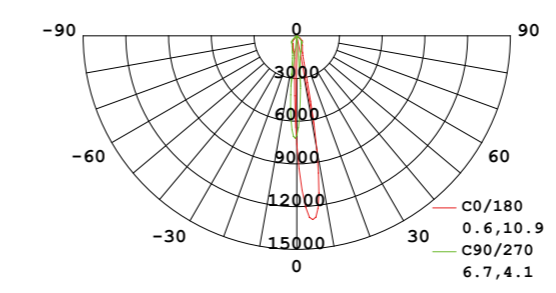

IP40

LED:	Snaga:	Temperatura boje:	Svetlosni flux:	CRI:	Ugao isijavanja:	Boja:
SHARP COB	35W	MT / 2130K	2310 lm	88	15D - 15°	bela
	35W	BR / 2390K	2765 lm	93	25D - 25°	crna
	35W	FR / 3040K	3290 lm	88	60D - 60°	siva metalik

### IP40

LED:	Snaga:	Temperatura boje:	Svetlosni flux:	CRI:	Ugao isijavanja:	Boja:
SHARP COB	35W	MT / 2130K	2310 lm	88	15D - 15°	bela
	35W	BR / 2390K	2765 lm	93	25D - 25°	crna
	35W	FR / 3040K	3290 lm	88	60D - 60°	siva metalik