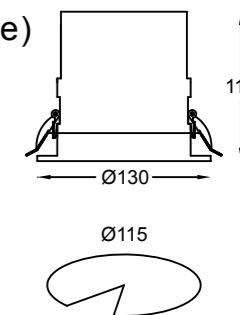

### LED PIK 95 35W MT (meso) / BR (hleb i peciva) / FR (voće i povrće)

1. Okrugla ugradna svetiljka sa specijalnom COB LED diodom snage 35W.
2. Svetiljka je fiksna. Odsijač od polikarbonata sa vakuumski nanesenim aluminijumom visoke čistoće.
3. Kućište svetiljke je napravljeno od aluminijuma.
4. Hladnjak "PIN heat sink" izrađen od aluminijuma AL1070.
5. Svetiljka se ugrađuje u spuštenu plafon pomoću dve torzione opruge.
6. Svetiljka je dimenzije Ø130mm h=115mm, ugradni otvor Ø115mm h<sub>min</sub>=120mm. Težina svetiljke je 700g.
7. Uključenje: Standard ON/OFF, Dim. cut-off triac, Dim. 1-10V, Dim. Remote 1-100%, DALI.